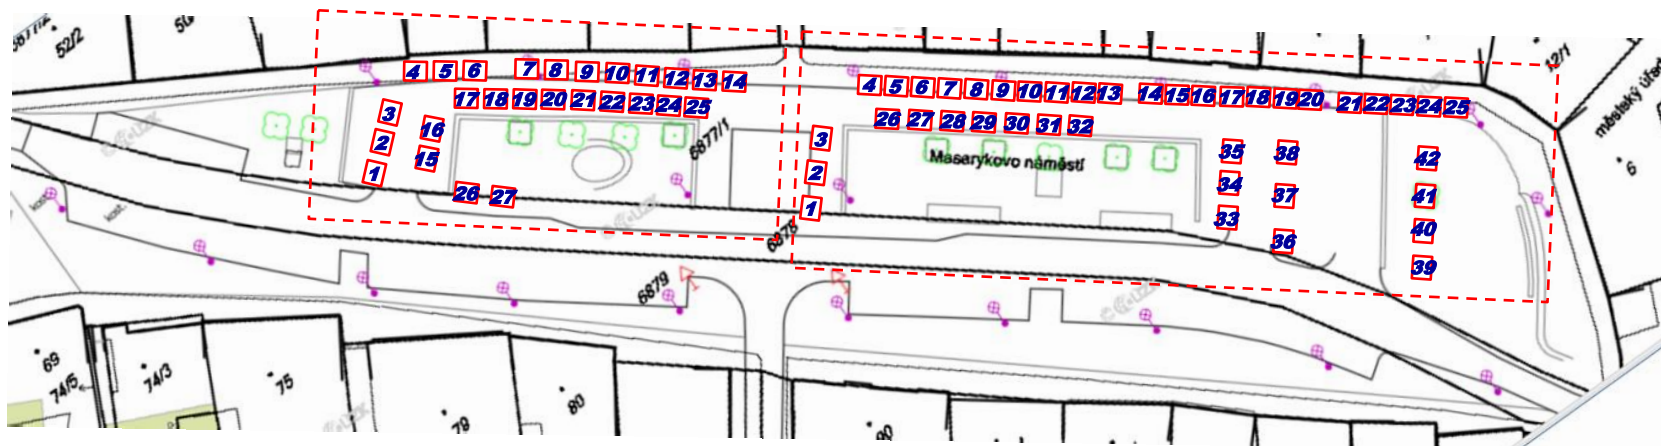

BOSKOVICE - MASARYKOVO NÁMĚSTÍ

**SYSTÉM
UMÍSTĚNÍ
STÁNKŮ**

MĚŘÍTKO: 1:1000

A – DOLNÍ POLOVINA NÁMĚSTÍ

B – HORNÍ POLOVINA NÁMĚSTÍ

BOSKOVICE - MASARYKOVO NÁMĚSTÍ

SYSTÉM
UMÍSTĚNÍ
STÁNKŮ

MĚŘÍTKO: 1:1000

BOSKOVICE - MASARYKOVO NÁMĚSTÍ

SYSTÉM
UMÍSTĚNÍ
STÁNKŮ

MĚŘÍTKO: 1:1000